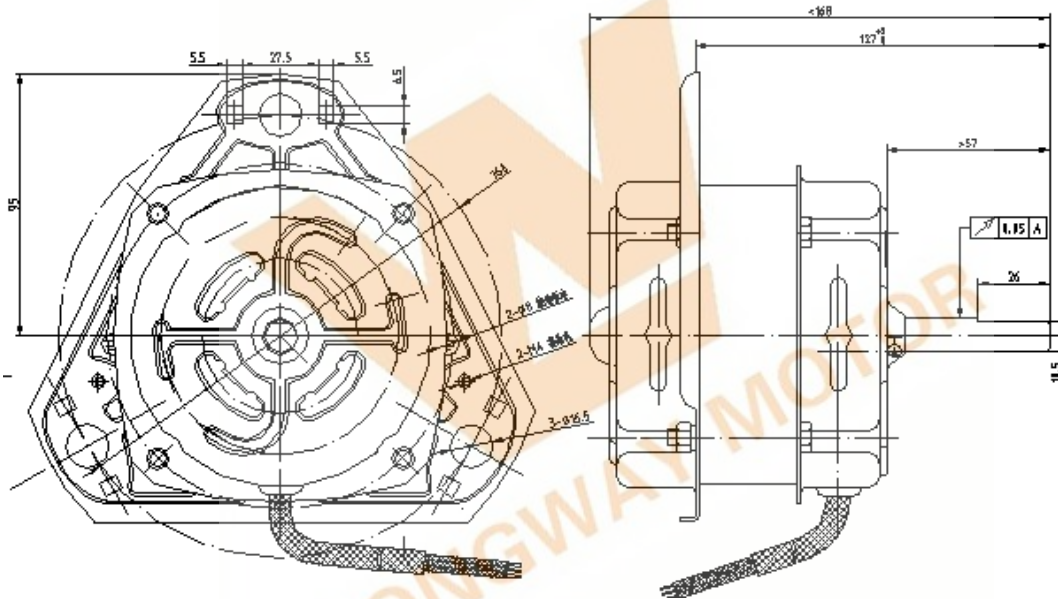

TS

洗衣机电机

Washing motor

产品特点 and 用途 Description of the product

1. 功率大, 噪音低, 寿命长./ big power, low noise, long life expectancy
2. 适用于洗衣机。 / application: washing machine

外形和安装尺寸 Dimension

电机技术参数 Electrical Specifications

型号 Model	电压 voltage (V)	频率 frequency (Hz)	功率 power (W)	启动转矩 starting torque (N.m)	最大转矩 peak torque (N.m)	起动电流 starting current (A)	电容 capacitor (UF)
TS-25	220	50	25	0.340	0.440	1.15	4-5
TS-30	220	50	30	0.350	0.470	1.20	4-5
TS-40	220	50	40	0.410	0.530	1.35	4-5
TS-45	220	50	45	0.430	0.560	1.10	4-5
TS-60	220	50	60	0.520	0.750	1.50	4-5
TS-70	220	50	70	0.550	0.900	1.90	5-6
TS-90	220	50	90	0.637	1.141	2.00	8